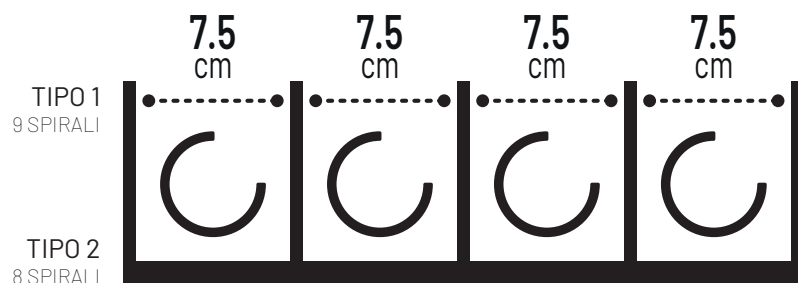

CASSETTI A SPIRALE STANDARD

TIPOLOGIA MOLLE