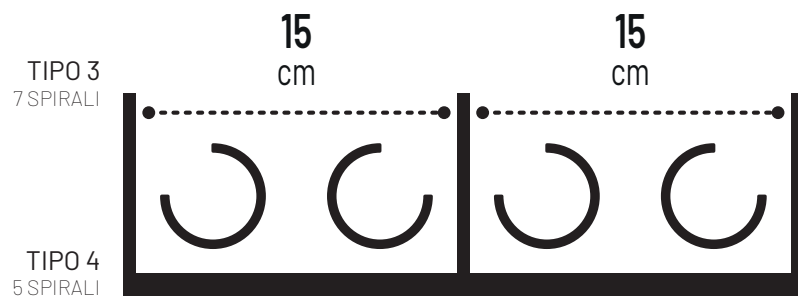

CASSETTI A SPIRALE STANDARD

TIPOLOGIA MOLLE