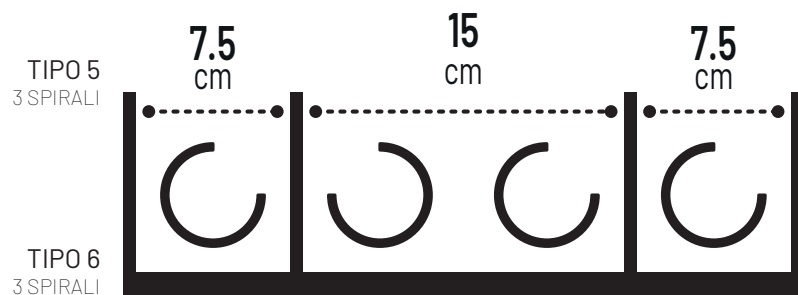

CASSETTI A SPIRALE STANDARD

TIPOLOGIA MOLLE